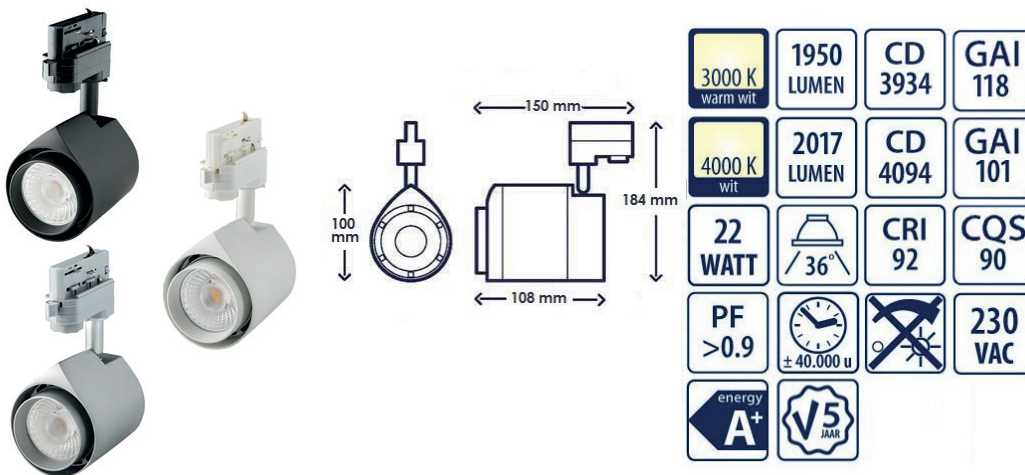

COLOURDROP 22W

ARTIKEL	OMSCHRIJVING	EAN CODE
IL-T22K3BC	LED ColourDrop spot zwart 22W 36gr Camita 3.000K CRI>90 BBBL	08717438669700
IL-T22K3BCW	LED ColourDrop spot wit 22W 36gr Camita 3.000K CRI>90 BBBL	08717438669694
IL-T22K3BCS	LED ColourDrop spot zilver 22W 36gr Camita 3.000K CRI>90 BBBL	08717438669717
IL-T22K4C	LED ColourDrop spot zwart 22W 36gr Camita 4.000K CRI>90	08717438669762
IL-T22K4CW	LED ColourDrop spot wit 22W 36gr Camita 4.000K CRI>90	08717438669755
IL-T22K4CS	LED ColourDrop spot zilver 22W 36gr Camita 4.000K CRI>90	08717438669779