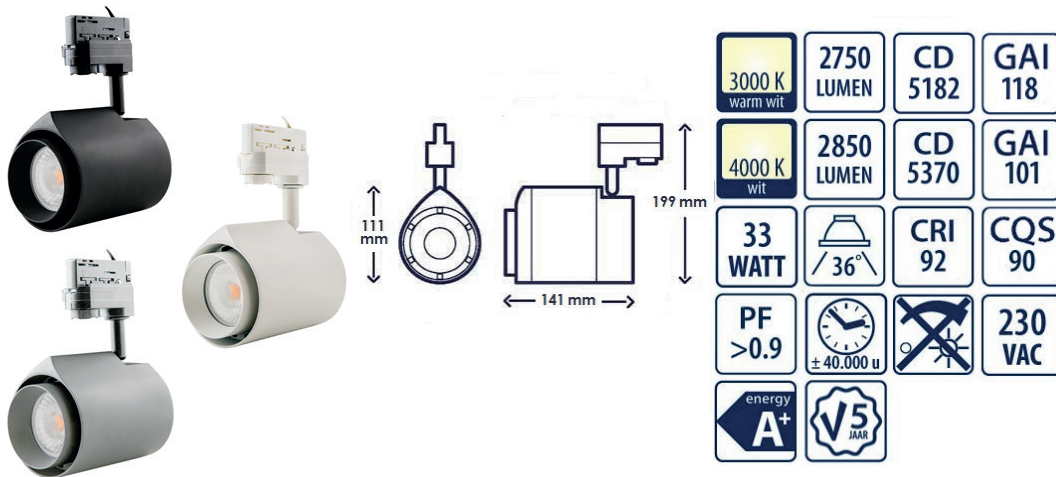

Getest volgens EMC EN55015, EN61547, EN610000 en LVD EN60598.

COLOURDROP 10W

ARTIKEL	OMSCHRIJVING	EAN CODE
IL-T10K3C	LED ColourDrop spot zwart 10W 40gr Camita 3.000K CRI>92	08719214370176
IL-T10K3CW	LED ColourDrop spot wit 10W 40gr Camita 3.000K CRI>92	08719214370183
IL-T10K3CS	LED ColourDrop spot zilver 10W 40gr Camita 3.000K CRI>92	08719214370190
IL-T10K4C	LED ColourDrop spot zwart 10W 40gr Camita 4.000K CRI>92	08719214370206
IL-T10K4CW	LED ColourDrop spot wit 10W 40gr Camita 4.000K CRI>92	08719214370213
IL-T10K4CS	LED ColourDrop spot zilver 10W 40gr Camita 4.000K CRI>92	08719214370220

OPTIEK 24GR. EN 60GR.

ARTIKEL	OMSCHRIJVING	EAN CODE
IL-LTG3324	LED Lens Track camita 33/38W 24 gr.	08719214370275
IL-LTG3360	LED Lens Track camita 33/38W 60 gr.	08719214370282

OPZETSTUKKEN

ARTIKEL	OMSCHRIJVING	EAN CODE
IL-TAB3338	Opzetstuk voor IL-T33/38 met klep	08719214370862
IL-TAH3338	Opzetstuk voor de IL-T33/38 met raster	08719214370879
IL-TAO3338	Opzetstuk voor de IL-T33/38 rond	08719214370886

COLOURDROP 33W

ARTIKEL	OMSCHRIJVING	EAN CODE
IL-T33K3BC	LED ColourDrop spot zwart 33W 36gr Camita 3.000K CRI>90 BBBL	08717438669960
IL-T33K3BCW	LED ColourDrop spot wit 33W 36gr Camita 3.000K CRI>90 BBBL	08717438669953
IL-T33K3BCS	LED ColourDrop spot zilver 33W 36gr Camita 3.000K CRI>90 BBBL	08717438669977
IL-T33K4C	LED ColourDrop spot zwart 33W 36gr Camita 4.000K CRI>90	08717438669991
IL-T33K4CW	LED ColourDrop spot wit 33W 36gr Camita 4.000K CRI>90	08717438669984
IL-T33K4CS	LED ColourDrop spot zilver 33W 36gr Camita 4.000K CRI>90	08719214370008