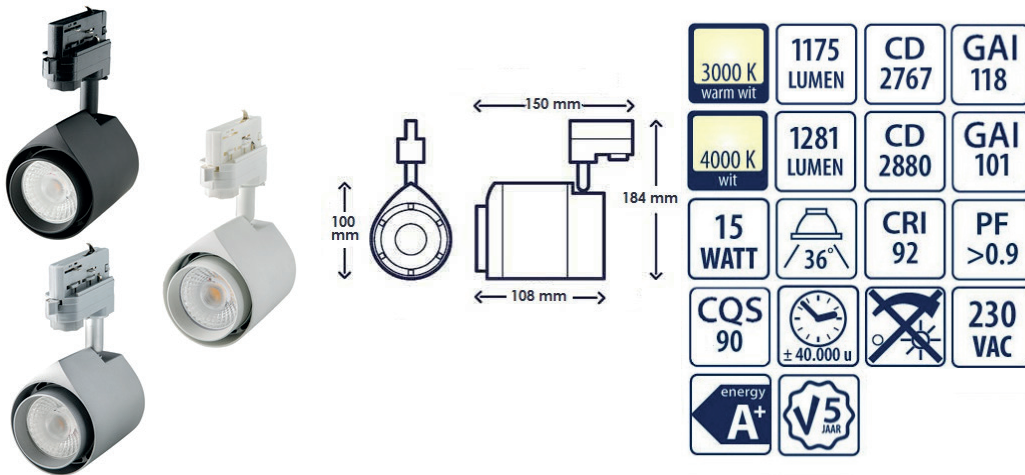

Getest volgens EMC EN55015, EN61547, EN610000 en LVD EN60598.

COLOURDROP 10W

ARTIKEL	OMSCHRIJVING	EAN CODE
IL-T10K3C	LED ColourDrop spot zwart 10W 40gr Camita 3.000K CRI>92	08719214370176
IL-T10K3CW	LED ColourDrop spot wit 10W 40gr Camita 3.000K CRI>92	08719214370183
IL-T10K3CS	LED ColourDrop spot zilver 10W 40gr Camita 3.000K CRI>92	08719214370190
IL-T10K4C	LED ColourDrop spot zwart 10W 40gr Camita 4.000K CRI>92	08719214370206
IL-T10K4CW	LED ColourDrop spot wit 10W 40gr Camita 4.000K CRI>92	08719214370213
IL-T10K4CS	LED ColourDrop spot zilver 10W 40gr Camita 4.000K CRI>92	08719214370220

OPTIEK 24GR. EN 60GR.

ARTIKEL	OMSCHRIJVING	EAN CODE
IL-LTG2224	LED Lens Track camita 15/22W 24 gr.	08719214370251
IL-LTG2260	LED Lens Track camita 15/22W 60 gr.	08719214370268

OPZETSTUKKEN

ARTIKEL	OMSCHRIJVING	EAN CODE
IL-TAB1522	Opzetstuk voor IL-T15-22 met klep	08719214370756
IL-TAH1522	Opzetstuk voor de IL-T15/22 met raster	08719214370763
IL-TAO1522	Opzetstuk voor de IL-T15/22 rond	08719214370770

COLOURDROP 15W

ARTIKEL	OMSCHRIJVING	EAN CODE
IL-T15K3BC	LED ColourDrop spot zwart 15W 36gr Camita 3.000K CRI>90 BBBL	08717438669670
IL-T15K3BCW	LED ColourDrop spot wit 15W 36gr Camita 3.000K CRI>90 BBBL	08717438669663
IL-T15K3BCS	LED ColourDrop spot zilver 15W 36gr Camita 3.000K CRI>90 BBBL	08717438669687
IL-T15K4C	LED ColourDrop spot zwart 15W 36gr Camita 4.000K CRI>90	08717438669731
IL-T15K4CW	LED ColourDrop spot wit 15W 36gr Camita 4000K CRI>90	08717438669724
IL-T15K4CS	LED ColourDrop spot zilver 15W 36gr Camita 4.000K CRI>90	08717438669748