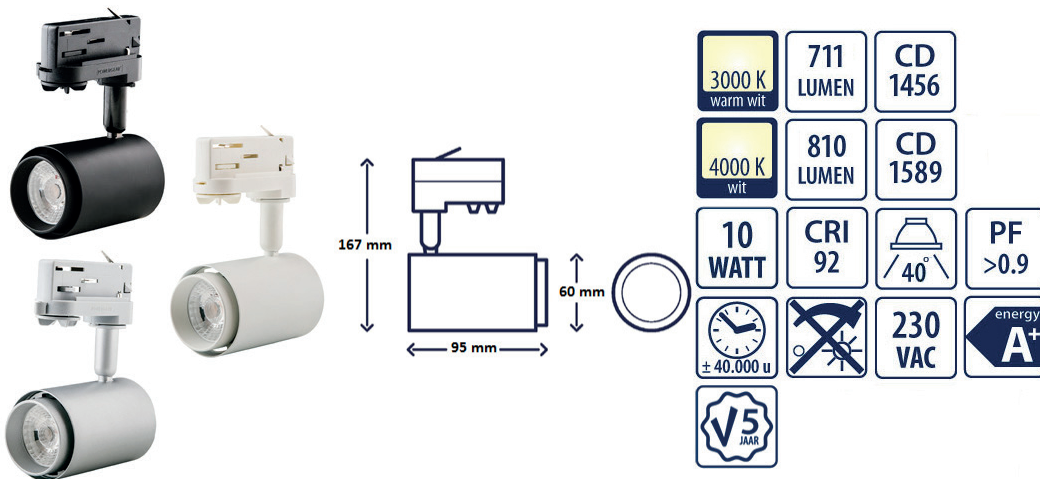

3-FASE COLOURDROP TRACKLIGHTS

De INTERLight ColourDrop LED spots zijn strak en modern vormgegeven. De spots zijn leverbaar in diverse uitvoeringen (diverse wattages, 3.000K & 4.000K, diverse gradenbundels). Er zijn voldoende variaties zodat bij al uw wensen de juiste spot past. Voor gerichte etalageverlichting tot het uitlichten van objecten, wanden of stellingen. Naast de bekende hoge CRI en CQS waarde hebben de ColourDrop armaturen ook een hoge Gamut Area Index (GAI). GAI is de nieuwe kritische maatstaf voor het kwalificeren van kleur. De kleurweergave en het kleurbereik (GAI) zijn met elkaar verbonden. De CRI wordt bepaald door vergelijking van de weergave van de eerste acht referentiekleuren van de testbron en een referentiebron. Het gamme van de kleuren gemaakt door de lichtbron kan ook worden gemeten door de GAI. Deze index richt zich op de relatieve scheiding van de kleuren in een verlicht object. Een hogere GAI komt neer op meer verzadiging en/of levendigheid van kleuren. De 3.000K chip in de ColourDrop spots leveren een vol spectrum op de Black Body Line, zo samengesteld dat kleuren echte kleuren zijn en wit echt wit is.

Getest volgens EMC EN55015, EN61547, EN610000 en LVD EN60598.

COLOURDROP 10W

ARTIKEL	OMSCHRIJVING	EAN CODE
IL-T10K3C	LED ColourDrop spot zwart 10W 40gr Camita 3.000K CRI>92	08719214370176
IL-T10K3CW	LED ColourDrop spot wit 10W 40gr Camita 3.000K CRI>92	08719214370183
IL-T10K3CS	LED ColourDrop spot zilver 10W 40gr Camita 3.000K CRI>92	08719214370190
IL-T10K4C	LED ColourDrop spot zwart 10W 40gr Camita 4.000K CRI>92	08719214370206
IL-T10K4CW	LED ColourDrop spot wit 10W 40gr Camita 4.000K CRI>92	08719214370213
IL-T10K4CS	LED ColourDrop spot zilver 10W 40gr Camita 4.000K CRI>92	08719214370220