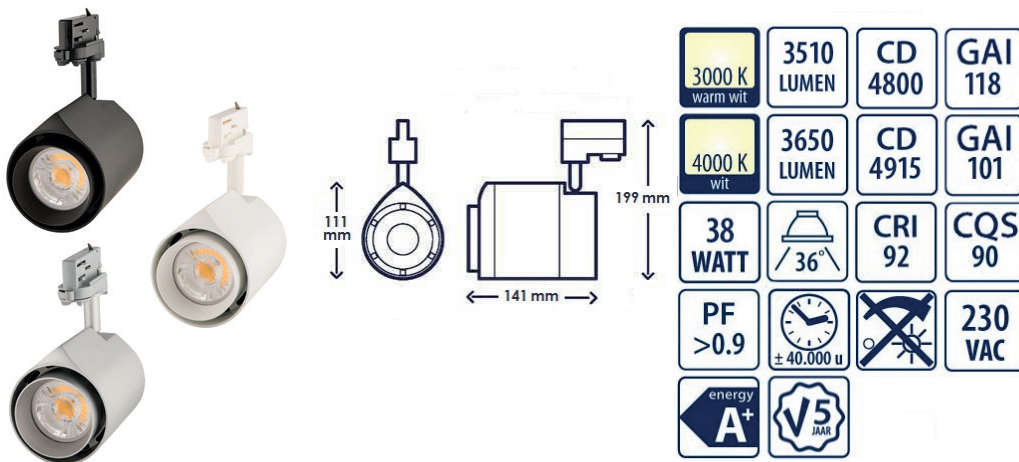

COLOURDROP 38W

ARTIKEL	OMSCHRIJVING	EAN CODE
IL-T38K3BC	LED ColourDrop spot zwart 38W 36gr Camita 3.000K CRI>90 BBBL	08719214370589
IL-T38K3BCW	LED ColourDrop spot wit 38W 36gr Camita 3.000K CRI>90 BBBL	08719214370596
IL-T38K3BCS	LED ColourDrop spot zilver 38W 36gr Camita 3.000K CRI>90 BBBL	08719214370602
IL-T38K4C	LED ColourDrop spot zwart 38W 36gr Camita 4.000K CRI>90	08719214370619
IL-T38K4CW	LED ColourDrop spot wit 38W 36gr Camita 4.000K CRI>90	08719214370626
IL-T38K4CS	LED ColourDrop spot zilver 38W 36gr Camita 4.000K CRI>90	08719214370633