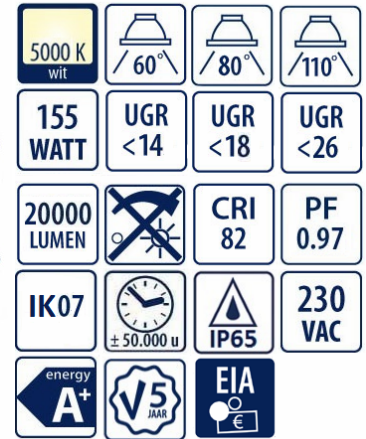

NIEUW!

HOOGWAARDIG LED HIGHBAY ARMATUUR

De nieuwste LED Highbay van INTERLight is een compacte 155W LED highbay en levert maar liefst 20.000lm (!) en heeft dankzij de slimme bouwvorm en optiek een hoge CRI (> 82) en lage UGR. Het armatuur is de perfecte vervanger voor conventionele HPI 400W highbays.

Vergeleken met conventionele halstralers bespaart u tot wel 60% energie, maar zelfs ten opzichte van andere LED armaturen kan de besparing oplopen tot 35%!

Dankzij de efficiëntie en het goede lichtbeeld zijn minder highbay armaturen benodigd om dezelfde ruimte te verlichten, dat is dus dubbel besparen!

De highbay is uitgerust met maar liefst 576 Samsung LED's, die dankzij de hoogwaardige aluminium behuizing goed gekoeld worden en daarom met gemak 50.000 uur mee gaan. Door de hoge lumen watt verhouding komt de batten in aanmerking voor Energie Investeringsaftrek 2016. Zie voor meer informatie: www.rvo.nl/subsidies-regelingen/energie-investeringsaftrek-eia.

HIGHBAY 155W

ARTIKEL	OMSCHRIJVING	EAN CODE
IL-HB155K56U	LED Highbay 155W 60gr UGR < 14 5.000K CRI 82 IP65	08719214371111
IL-HB155K58U	LED Highbay 155W 80gr UGR < 18 5.000K CRI 82 IP65	08719214371043
IL-HB155K511U	LED Highbay 155W 110gr UGR < 26 5.000K CRI 82 IP65	08719214371128