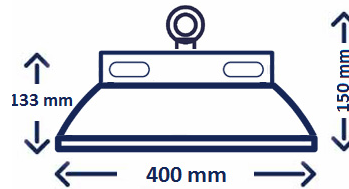

NIEUW!

HOOGWAARDIG LED HIGHBAY ARMATUUR

De nieuwste LED Highbay van INTERLight is een compacte 155W LED highbay en levert maar liefst 20.000lm (!) en heeft dankzij de slimme bouwvorm en optiek een hoge CRI (> 82) en lage UGR. Het armatuur is de perfecte vervanger voor conventionele HPI 400W highbays.

Vergeleken met conventionele halstralers bespaart u tot wel 60% energie, maar zelfs ten opzichte van andere LED armaturen kan de besparing oplopen tot 35%!

Dankzij de efficiëntie en het goede lichtbeeld zijn minder highbay armaturen benodigd om dezelfde ruimte te verlichten, dat is dus dubbel besparen!

De highbay is uitgerust met maar liefst 576 Samsung LED's, die dankzij de hoogwaardige aluminium behuizing goed gekoeld worden en daarom met gemak 50.000 uur mee gaan. Door de hoge lumen watt verhouding komt de batten in aanmerking voor Energie Investeringsaftrek 2016. Zie voor meer informatie: www.rvo.nl/subsidies-regelingen/energie-investeringsaftrek-eia.

HIGHBAY 155W

ARTIKEL	OMSCHRIJVING	EAN CODE
IL-HB155K56U	LED Highbay 155W 60gr UGR < 14 5.000K CRI 82 IP65	08719214371111
IL-HB155K58U	LED Highbay 155W 80gr UGR < 18 5.000K CRI 82 IP65	08719214371043
IL-HB155K511U	LED Highbay 155W 110gr UGR < 26 5.000K CRI 82 IP65	08719214371128