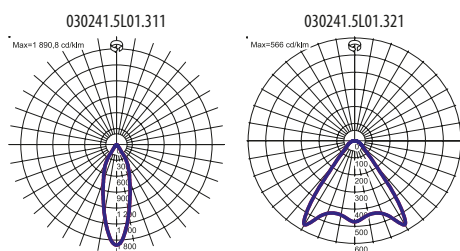

LIGHT BEAM CURVES