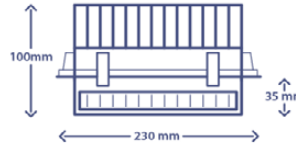

WALLWASH DOWNLIGHT 43W

NIEUW

3000 K warm wit	3900 LUMEN	43 WATT	
4000 K koel wit	4200 LUMEN	43 WATT	± 50.000 u
CRI >80	>10.000 x	< 0,01	90°-60°
PF 0.95	230 VAC		

ARTIKEL	OMSCHRIJVING	EAN CODE
IL-DWW43K3	LED Wallwash downlight 43W 90°x60° 3.000K IP20	08719214371623
IL-DWW43K4	LED Wallwash downlight 43W 90°x60° 4.000K IP20	08719214371630