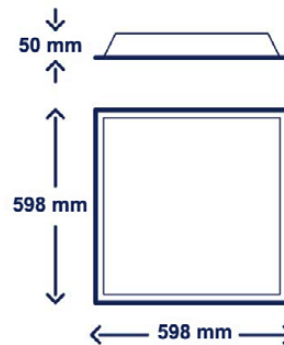

ARTIKEL	OMSCHRIJVING	EAN CODE	M.B.E.	BRUTO PRIJS	KOR.GR
IL-P595T5K3E	LED Parabool Paneel 40W (600x600x50mm) 3.000K CRI>80	08719214370947	1	95,00	139121
IL-P595T5K4E	LED Parabool Paneel 40W (600x600x50mm) 4.000K CRI>80	08719214370954	1	95,00	139121