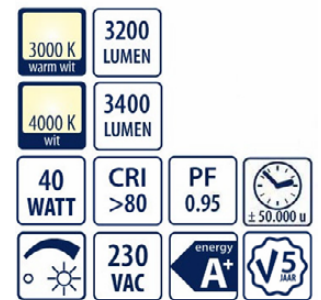

## Y = X2 LED INLEGARMATUUR

Y = X2 is de meest simpele formule voor een parabool, en de parabool is wat dit LED paneel uniek maakt. U kunt gemakkelijk veel energie besparen, terwijl u de vertrouwde look van T5 armaturen kunt behouden.

Het armatuur heeft een UGR kleiner dan 17 en is dus uitermate geschikt voor toepassing in kantooromgevingen en alle andere plaatsen waar energiebesparing en hoge kwaliteit verlichting gewenst is.

De armaturen zijn direct in het systeemplafond te plaatsen.

Het 60x60cm armatuur vervangt een 4 x18W T8 armatuur of een 4x 14W T5 armatuur.

Het 120x30cm armatuur vervangt een 2x 36W T8 armatuur of een 2x 28W T5 armatuur.

## Y = X2 PANEEL 60X60 3.000K/4.000K

| ARTIKEL      | OMSCHRIJVING   | EAN CODE       | M.B.E. | BRUTO PRIJS | KOR.GR |
|--------------|--|----------------|--------|-------------|--------|
| IL-P595T5K3E | LED Parabool Paneel 40W (600x600x50mm) 3.000K CRI>80 | 08719214370947 | 1      | 95,00       | 139121 |
| IL-P595T5K4E | LED Parabool Paneel 40W (600x600x50mm) 4.000K CRI>80 | 08719214370954 | 1      | 95,00       | 139121 |