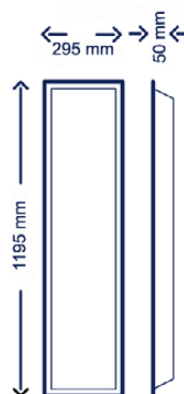

Y = X2 PANEEL 120X30 3.000K/4.000K

ARTIKEL	OMSCHRIJVING	EAN CODE
IL-P195T5K3	LED Parabool Paneel 40W (1200x300x50mm) 3.000K CRI>80	08717438669182
IL-P195T5K4E	LED Parabool Paneel 40W (1200x300x10mm) 4.000K CRI>80	08719214370961