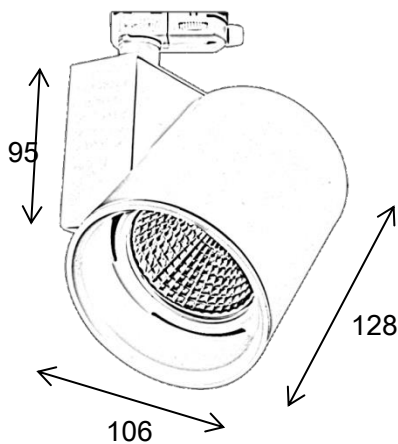

Lichtsterkte

- 1100lm
- 2000lm
- 3000lm
- 4500lm

Hogere of specifieke lumen output op aanvraag