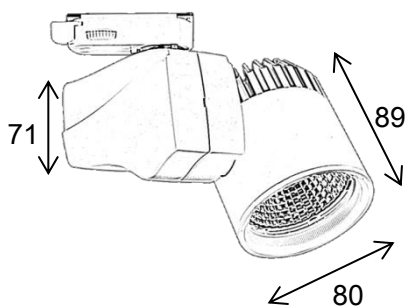

Algemeen

Lichtkleuren

Lichtbundels

Ledmodules

Niet Dimbaar

LDT – IES Files

Op aanvraag verkrijgbaar