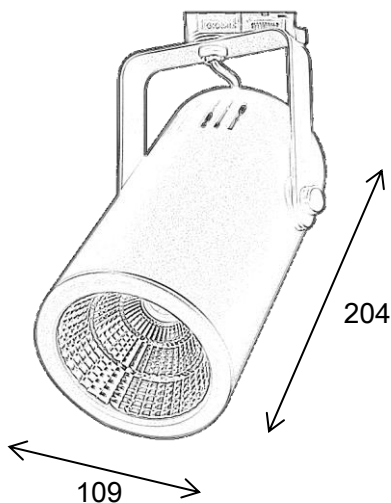

Lichtsterkte

- 1100lm
- 2000lm
- 3000lm

Hogere of specifieke lumen output op aanvraag