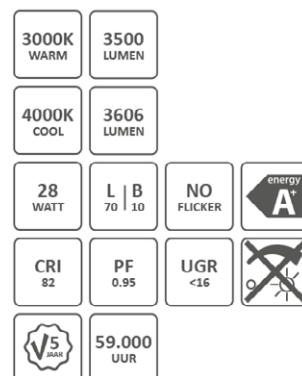

ORION

Een armatuur waarbij geen adaptatie van de ogen nodig is, die meer licht creëert én minder energie nodig heeft om dezelfde ruimte uit te lichten... Hoe? Orion, the hidden panel.

Opale LED panelen zijn heel populair, maar dit ontwerp heeft ook nadelen. Er gaat veel licht verloren omdat het alle kanten op gaat. Het Orion paneel van Interlight is zo vormgegeven dat het licht veel slimmer gedistribueerd wordt. Het licht gaat direct naar beneden, de werkplek. Dit heeft 2 grote voordelen: je hebt minder energie nodig om dezelfde lichthoeveelheid op de werkplek te krijgen én het geeft veel meer rust in het plafond! Zowel in grote kantoortuinen als kleine ruimtes is dit armatuur ideaal.

De armaturen zijn direct in het systeemplafond te plaatsen. Vervangt een 4 x18W T8 armatuur of een 4x 14W T5 armatuur.

ORION PANEEL 60X60 3.000K/4.000K

ARTIKEL	OMSCHRIJVING	EAN CODE
IL-P595K30	LED Orion Paneel 28W (595x595x30mm) UGR<16	08719214374488
IL-P595K40	LED Orion Paneel 28W (595x595x30mm) UGR<16	08719214374495