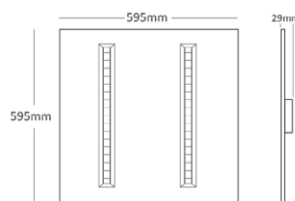

ORION

Een armatuur waarbij geen adaptatie van de ogen nodig is, die meer licht creëert én minder energie nodig heeft om dezelfde ruimte uit te lichten... Hoe? Orion, the hidden panel.

Opale LED panelen zijn heel populair, maar dit ontwerp heeft ook nadelen. Er gaat veel licht verloren omdat het alle kanten op gaat. Het Orion paneel van Interlight is zo vormgegeven dat het licht veel slimmer gedistribueerd wordt. Het licht gaat direct naar beneden, de werkplek. Dit heeft 2 grote voordelen: je hebt minder energie nodig om dezelfde lichthoeveelheid op de werkplek te krijgen én het geeft veel meer rust in het plafond! Zowel in grote kantoortuinen als kleine ruimtes is dit armatuur ideaal.

De armaturen zijn direct in het systeemplafond te plaatsen. Vervangt een 4 x18W T8 armatuur of een 4x 14W T5 armatuur.

ORION PANEEL 60X60 3.000K/4.000K

ARTIKEL	OMSCHRIJVING	EAN CODE
IL-P595K30	LED Orion Paneel 28W (595x595x30mm) UGR<16	08719214374488
IL-P595K40	LED Orion Paneel 28W (595x595x30mm) UGR<16	08719214374495