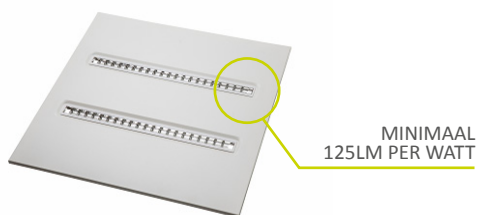

ORION

Een armatuur waarbij geen adaptatie van de ogen nodig is, die meer licht creëert én minder energie nodig heeft om dezelfde ruimte uit te lichten... Hoe? Orion, the hidden panel.

Opale LED panelen zijn heel populair, maar dit ontwerp heeft ook nadelen. Er gaat veel licht verloren omdat het alle kanten op gaat. Het Orion paneel van Interlight is zo vormgegeven dat het licht veel slimmer gedistribueerd wordt. Het licht gaat direct naar beneden, de werkplek. Dit heeft 2 grote voordelen: je hebt minder energie nodig om dezelfde lichthoeveelheid op de werkplek te krijgen én het geeft veel meer rust in het plafond! Zowel in grote kantoortuinen als kleine ruimtes is dit armatuur ideaal.

De armaturen zijn direct in het systeemplafond te plaatsen. Vervangt een 4 x18W T8 armatuur of een 4x 14W T5 armatuur.

ORION PANEEL 60X60 3.000K/4.000K

ARTIKEL	OMSCHRIJVING	EAN CODE
IL-P595K30	LED Orion Paneel 28W (595x595x30mm) UGR<16	08719214374488
IL-P595K40	LED Orion Paneel 28W (595x595x30mm) UGR<16	08719214374495