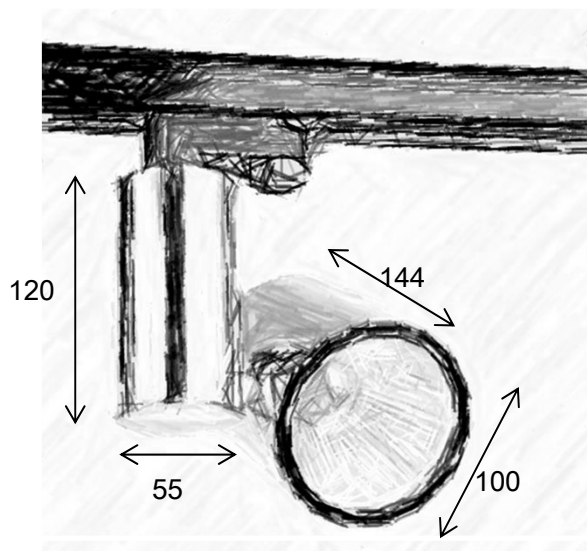

Lichtbundels

LED Modules

Opties

LDT – IES Files

Op aanvraag verkrijgbaar